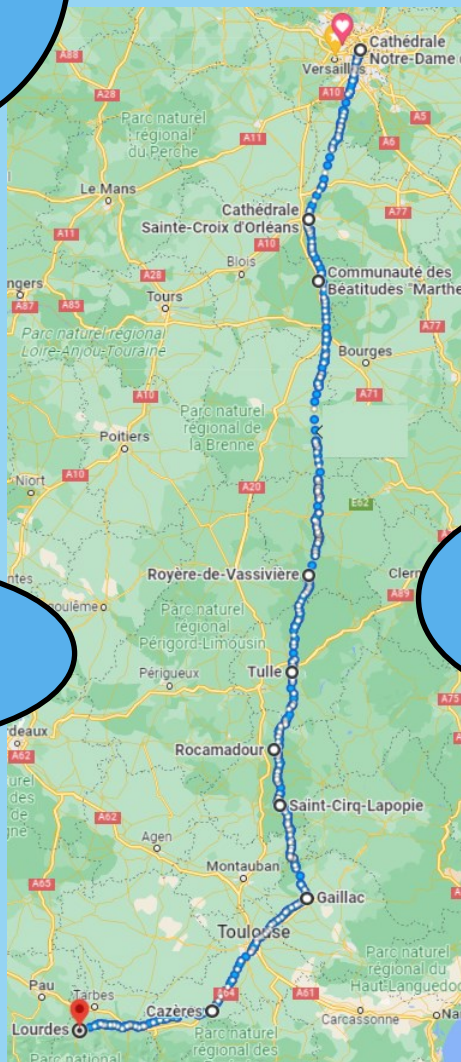

LA MARCHÉ DE LA CONSOLATION

Désireux de porter
votre part et enga-
ger votre corps et
votre cœur dans
cette marche ?

Concerné par
cette blessure ?

Venez, hommes et
femmes, jeunes et moins
jeunes, sur la route avec
nous !

Regardez les étapes sur
www.marchedelaconsolation.fr

Ecrivez à jeuxmarcher@marchedelaconsolation.fr

Envoyez-nous un prénom,
un mot, une intention de
prière aux adresses
postales sur le site

ou un mail « anonyme » à
monintention@marchedelaconsolation.fr

Ou rejoignez-nous sur le
trajet

Tout au long du pèleri-
nage, nous nous enga-
geons à prier pour vous

Touché par
cette démarche ?

Les dates et lieux
ne vous
conviennent pas ?

Ecrivez à
jemengageaprier@marchedelaconsolation.fr

Vous recevrez des
nouvelles de la marche

Faites votre propre
marche à la même
intention.

Inscrivez-vous sur le site

Vous obtiendrez le livret
du pèlerin, le livret du
responsable de chapitre
et des T-shirt pour des
marches décentralisées.

CROYONS-NOUS à la force de la prière ?

Aucun pas, aucune prière ne sauraient être perdus !