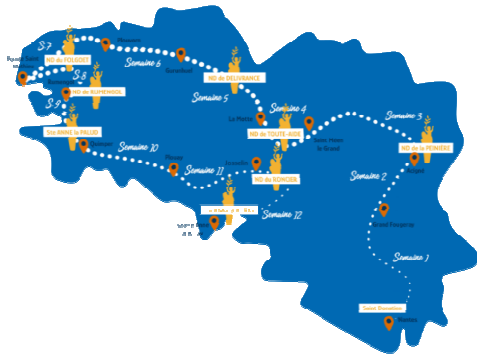

3 Juillet 2022.

14^{ème} dimanche du temps ordinaire.

n°1126

Entrée : Bénis sois tu pour ton église (n°2)

Psaume 65 : Terre entière acclame Dieu, chante le Seigneur !

Prière universelle : Ô Jésus prends nos prières, purifie les, complète les, présente les à ton Père.

Nous rendons grâce pour le baptême de Léontine Rasseloued et Diane Thomassin de Montbel.

Troménie de Marie

A ceux qui passeront tout ou partie de cet été en Bretagne, il serait bien étonnant que vous soyez loin du passage de la Troménie de Marie.

C'est un grand tour de notre région en suivant à pied la haute statue de la Sainte Vierge tirée par un cheval. Ce pèlerinage a commencé le 18 juin à Nantes par une messe célébrée par Mgr Percerou. Elle se terminera à Saint Anne d'Auray le dimanche 11 septembre. Toutes les paroisses de Bretagne sont invitées à y être représentées. On peut la suivre, une journée ou plus, pour prier la Vierge, lui confier l'Église de nos diocèses, nos familles, nos malades, les vocations religieuses et sacerdotales et tant d'autres intentions qu'elles ne sauraient ignorer.